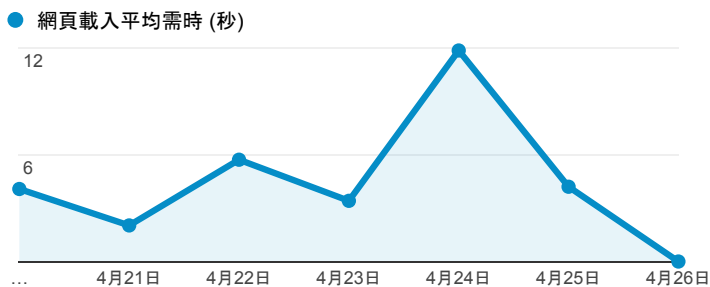

報表03_內容

2015年4月20日 - 2015年4月26日

所有工作階段
100.00%

網頁載入平均需時 (秒)

網頁載入平均需時 (秒)和瀏覽量 (依 網頁 分組)

網頁	網頁載入平均需時 (秒)	瀏覽量
/index_detail_share.aspx?id=AF4C09EF4705DC18	27.59	1
/index_detail_share.aspx?id=0857AE920B259F8E	6.89	72
/	3.87	1,850
/index_detail.aspx?srv=3	1.83	99
/activity_101-1_game1.aspx	0.00	3
/activity_103-1_game1.aspx	0.00	5
/activity_game01.aspx	0.00	2
/analytics_Summary.aspx	0.00	7
/counter.asp?fid=10019	0.00	2
/counter.asp?fid=10122	0.00	1

網頁載入平均需時 (秒) (依瀏覽器分組)

瀏覽器	網頁載入平均需時 (秒)
Chrome	5.73
Safari	3.17
Firefox	3.14
Internet Explorer	2.26

瀏覽量 (依網頁分組)

造訪和新造訪率 (依 關鍵字 分組)

關鍵字	工作階段	% 新工作階段
(not provided)	380	83.42%
社區環境維護心得	2	100.00%
http://ep.tku.edu.tw/index_detail_share.aspx?id=537c19e76e8126bf	2	100.00%
沒有時間的城市	1	100.00%
社團 心得	1	100.00%
長興化工 塗佈機台	1	0.00%
威秀 打工	1	100.00%
威秀打工	1	100.00%
威秀打工經驗	1	100.00%
淡江 定向運動	1	100.00%